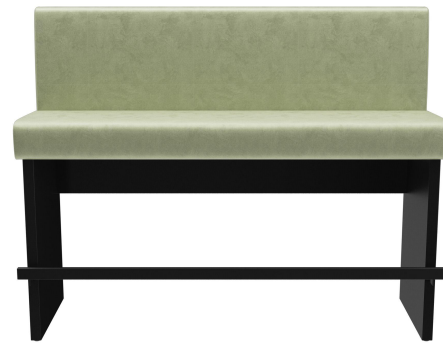

EINZEL-/GRUNDELEMENT 150 CM H-LINE