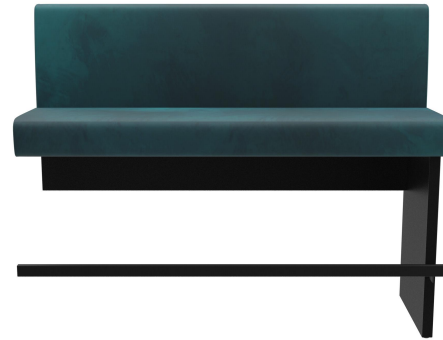

ANBAU-/ABSCHLUSSELEMENT 150 CM H-LINE