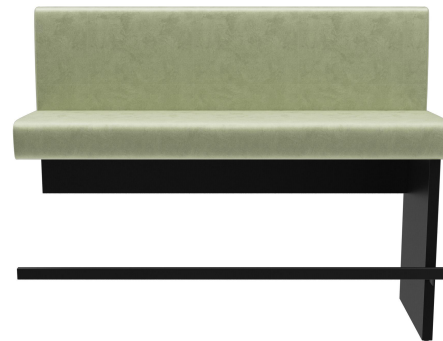

ANBAU-/ABSCHLUSSELEMENT 150 CM H-LINE