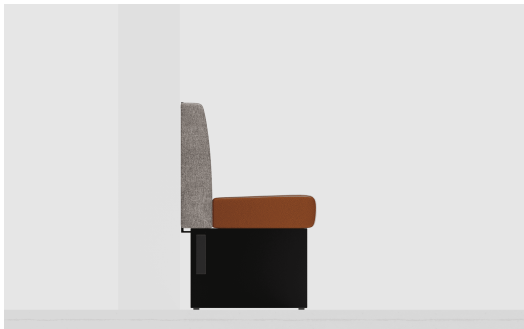

ANBAU-/ABSCHLUSSELEMENT 150 CM H-LINE