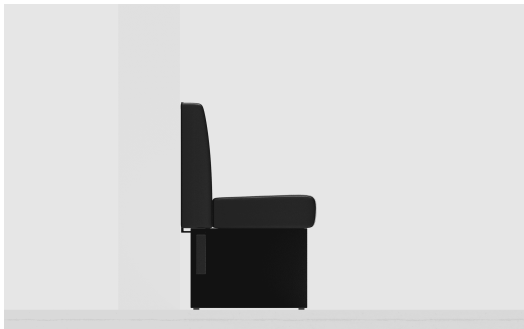

ANBAU-/ABSCHLUSSELEMENT 150 CM H-LINE