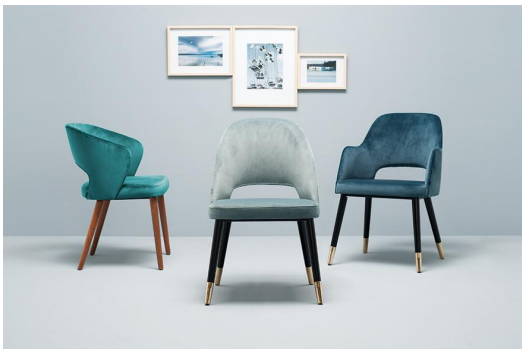

ARMLEHNSTUHL LISKA