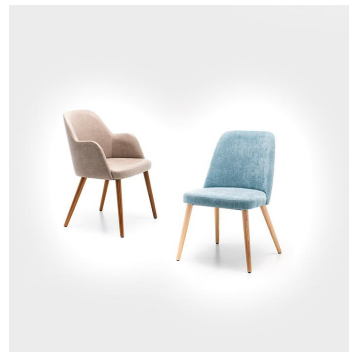

ARMLEHNSTUHL HADA