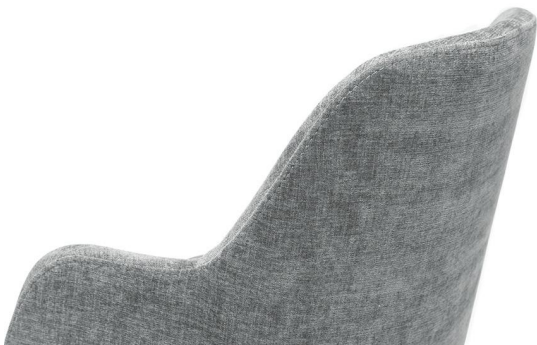

ARMLEHNSTUHL HADA