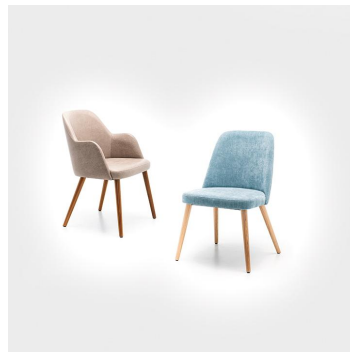

ARMLEHNSTUHL HADA