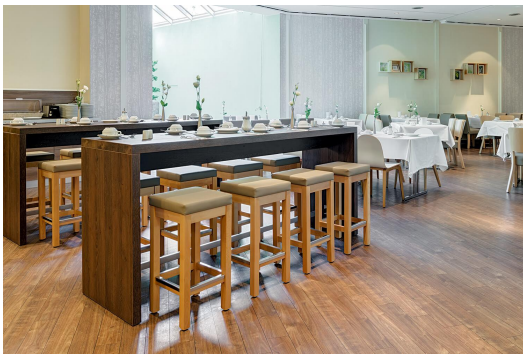

HALBHOHER HOCKER DELU