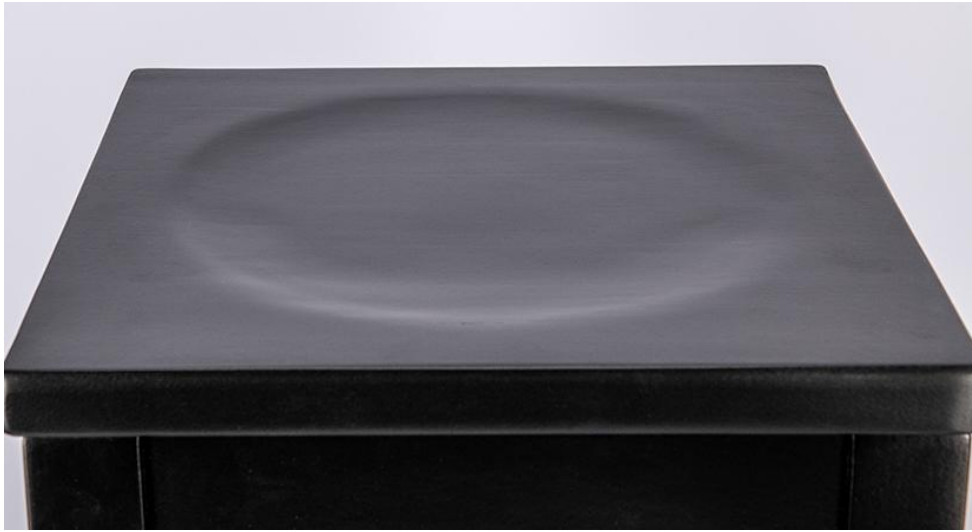

## HALBHOHER HOCKER DELU

Dieser vollmassive Holzbarhocker ist für den professionellen Einsatz in Gastronomie, Hotellerie und Cafés entwickelt. Seine stabile Konstruktion aus massivem Holz sorgt für hohe Belastbarkeit und lange Lebensdauer im täglichen Betrieb. Er ist wahlweise mit einem ergonomisch geformten Massivholzsitz mit Mulde oder einem gepolsterten Sitz mit großer Auswahl an Bezugstoffen erhältlich. Der Hocker wird in Eiche natur, Buche schwarz oder Buche Nussbaum gefertigt und kann optional mit einem Edelstahl-Trittschutz ausgestattet werden. Auch als halbohohe Variante verfügbar, kombiniert er Funktionalität, Komfort und klassisches Design – ideal für Bar, Restaurant oder Hotellounge.

### Produktdetails

Artikelnummer:	102DRN
Modell:	Delu
Produktart:	halbhoher Hocker
Gestellmaterial:	Buche
Gestellfarbe:	schwarz gebeizt und lackiert
Sitzbauart:	Polstersitz
Sitzpolster:	Kunstleder Casual
Farbe Sitzpolster:	dunkelrot
Bodengleiter:	Kunststoff inklusive
Montagestatus:	teilmontiert
Produziert in Deutschland oder Europa:	ja
Produkt aus nachhaltigem Holz:	ja
Polster können neu gepolstert/ersetzt werden:	ja

### Technische Daten

Artikelnummer:	102DRN
Modell:	Delu
Produktart:	halbhoher Hocker
Sitzpolster:	Kunstleder Casual
Einsatzbereich:	Indoor
Sitzhöhe:	67 cm
Sitzbreite:	33 cm
Sitztiefe:	33 cm
Gewicht:	4.6 kg