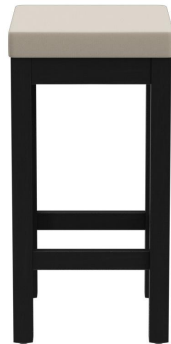

HALBHOHER HOCKER DELU