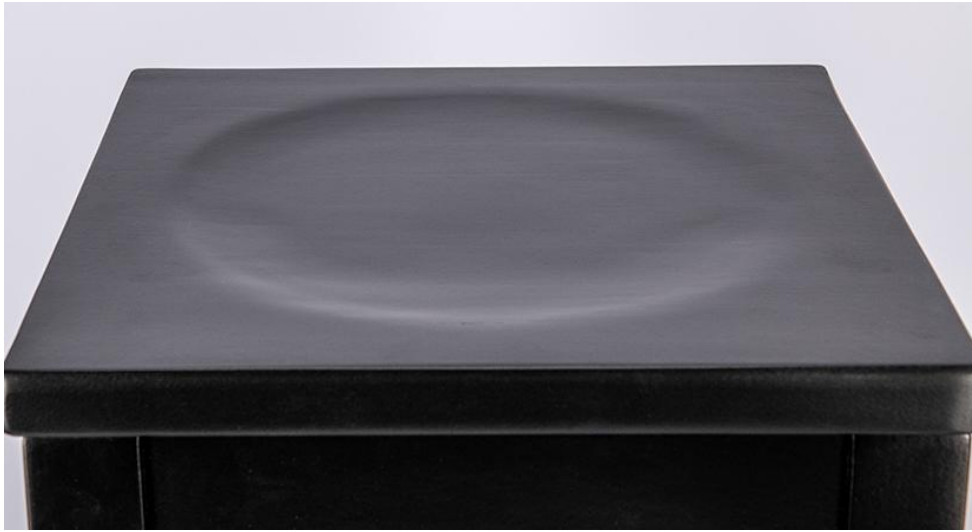

## BARHOCKER DELU

Dieser vollmassive Holzbarhocker ist für den professionellen Einsatz in Gastronomie, Hotellerie und Cafés entwickelt. Seine stabile Konstruktion aus massivem Holz sorgt für hohe Belastbarkeit und lange Lebensdauer im täglichen Betrieb. Er ist wahlweise mit einem ergonomisch geformten Massivholzsitz mit Mulde oder einem gepolsterten Sitz mit großer Auswahl an Bezugstoffen erhältlich. Der Hocker wird in Eiche natur, Buche schwarz oder Buche Nussbaum gefertigt und kann optional mit einem Edelstahl-Trittschutz ausgestattet werden. Auch als halbohohe Variante verfügbar, kombiniert er Funktionalität, Komfort und klassisches Design – ideal für Bar, Restaurant oder Hotellounge.

### Produktdetails

Artikelnummer:	102DR1
Modell:	Delu
Produktart:	Barhocker
Gestellmaterial:	Eiche
Gestellfarbe:	natur transparent lackiert
Sitzbauart:	Polstersitz
Sitzpolster:	Kunstleder Casual
Farbe Sitzpolster:	rot
Bodengleiter:	Kunststoff inklusive
Montagestatus:	teilmontiert
Produziert in Deutschland oder Europa:	ja
Produkt aus nachhaltigem Holz:	ja
Polster können neu gepolstert/ersetzt werden:	ja

### Technische Daten

Artikelnummer:	102DR1
Modell:	Delu
Produktart:	Barhocker
Sitzpolster:	Kunstleder Casual
Einsatzbereich:	Indoor
Sitzhöhe:	83 cm
Sitzbreite:	33 cm
Sitztiefe:	33 cm
Gewicht:	5.5 kg