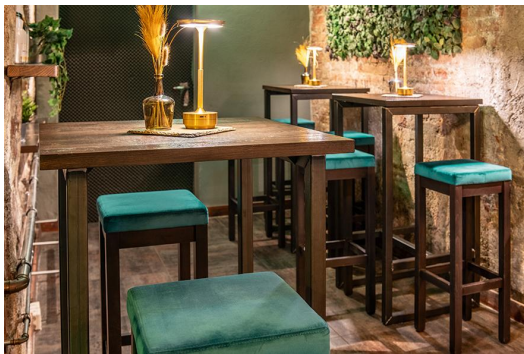

Dieser vollmassive Holzbarhocker ist für den professionellen Einsatz in Gastronomie, Hotellerie und Cafés entwickelt. Seine stabile Konstruktion aus massivem Holz sorgt für hohe Belastbarkeit und lange Lebensdauer im täglichen Betrieb. Er ist wahlweise mit einem ergonomisch geformten Massivholzsitz mit Mulde oder einem gepolsterten Sitz mit großer Auswahl an Bezugstoffen erhältlich. Der Hocker wird in Eiche natur, Buche schwarz oder Buche Nussbaum gefertigt und kann optional mit einem Edelstahl-Trittschutz ausgestattet werden. Auch als halbhohle Variante verfügbar, kombiniert er Funktionalität, Komfort und klassisches Design – ideal für Bar, Restaurant oder Hotellounge.

143,00 CHF

BARHOCKER DELU

Deine gewählte Variante

Produktdetails

Artikelnummer:	102DQG
Modell:	Delu
Produktart:	Barhocker
Gestellmaterial:	Eiche
Gestellfarbe:	natur transparent lackiert
Sitzbauart:	Holzstuhl
Bodengleiter:	Kunststoff inklusive
Montagestatus:	teilmontiert
Produziert in Deutschland oder Europa:	ja
Produkt aus nachhaltigem Holz:	ja
Polster können neu gepolstert/ersetzt werden:	ja

Technische Daten

Artikelnummer:	102DQG
Modell:	Delu
Produktart:	Barhocker
Einsatzbereich:	Indoor
Sitzhöhe:	77.5 cm
Sitzbreite:	33 cm
Sitztiefe:	33 cm
Gewicht:	7 kg

BARHOCKER DELU

BARHOCKER DELU