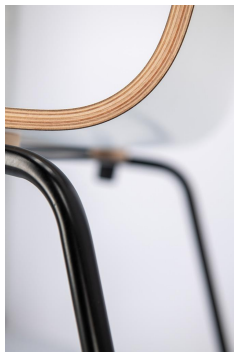

STUHL PAULA