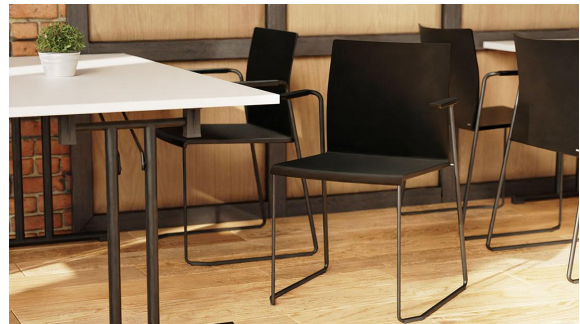

ARMLEHNSTUHL YENNI