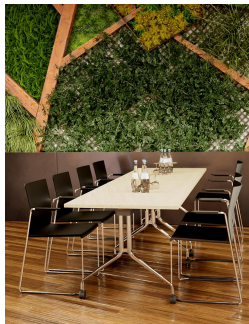

ARMLEHNSTUHL YENNI