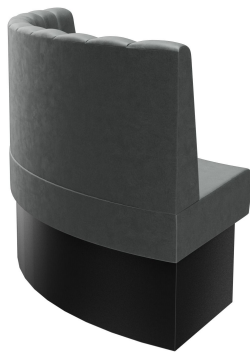

ABSCHLUSSELEMENT RECHTS RUND FELIPA