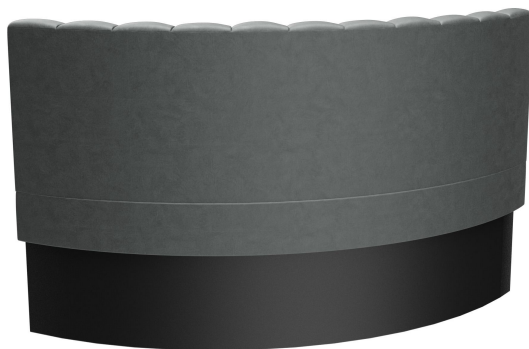

ABSCHLUSSELEMENT LINKS RUND FELIPA