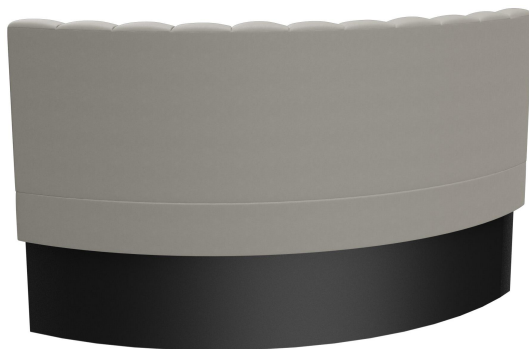

ABSCHLUSSELEMENT LINKS RUND FELIPA