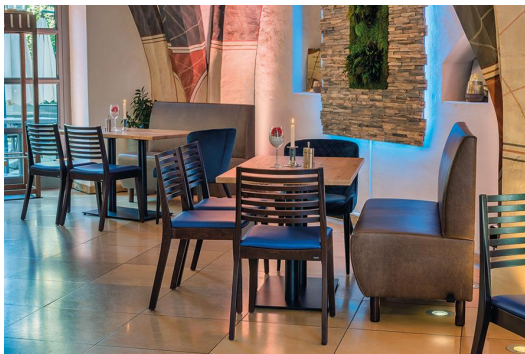

EINZELELEMENT 120 CM **D-LINE**

Vielfältig einsetzbar und platzsparend besteht das und Topseller-Banksystem D-Line aus verschiedenen Eckelementen und jeweiligen Abschlusselementen sowie geraden Hauptelementen in den Längen 60 Zentimeter und 120 Zentimeter. Die Eckelemente sind mit einem Stahlhaken untereinander verkettbar. Das tragende Gerüst des Korpus ist aus formgefrästen Multiplex-Platten gefertigt. Sitz und Rücken sind mit einem hochwertigen Schaum ausgestattet, der ein bequemes Sitzgefühl ermöglicht. Zur Verfügung steht eine große Auswahl an Material- und Farbvarianten sowie Fußvarianten aus gebürstetem Edelstahl in silber, schwarz oder Buchenholz im Farbton Nussbaum gebeizt, welche das modulare Banksystem abrunden. Bei den wand-stehenden Varianten ist der Rücken mit Vlies bezogen. Personalisiere Dein D-Line Banksystem: jetzt auch als elektrifizierte Variante erhältlich. Optisch dezent und dennoch gut zugänglich, mit den integrierten Steckdosen und USB-Anschlüssen können Gäste ganz einfach ihre Handys und Laptops aufladen. Unser Verkaufsteam berät Sie gerne!

593,00 CHF

EINZELELEMENT 120 CM D-LINE

Deine gewählte Variante

Produktdetails

Artikelnummer:	102CM1
Modell:	D-Line
Produktart:	Einzelelement 120 cm
Sitzmaterial:	Stoff Envira
Sitzfarbe:	steingrau
Bodengleiter:	Kunststoff inklusive
Montagestatus:	nicht montiert
Produziert in Deutschland oder Europa:	ja

Technische Daten

Artikelnummer:	102CM1
Modell:	D-Line
Produktart:	Einzelelement 120 cm
Einsatzbereich:	Indoor
Höhe:	96 cm
Sitzhöhe:	47 cm
Breite:	120 cm
Tiefe:	60 cm
Sitztiefe:	45 cm
Gewicht:	44.9 kg

EINZELELEMENT 120 CM D-LINE