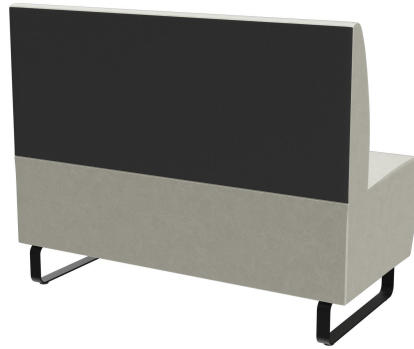

EINZELELEMENT 120 CM D-LINE