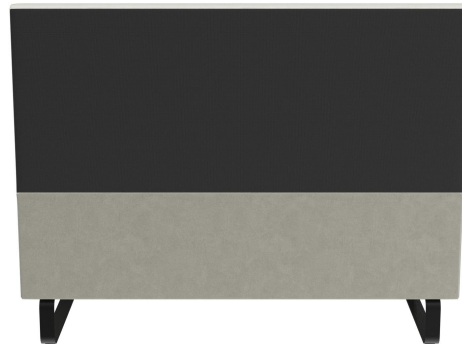

EINZELELEMENT 120 CM D-LINE