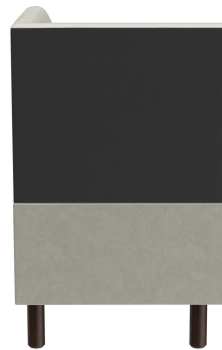

ECKELEMMENT D-LINE

Vielfältig einsetzbar und platzsparend besteht das und Topseller-Banksystem D-Line aus verschiedenen ECKELEMEN und jeweiligen Abschlusselementen sowie geraden Hauptelementen in den Längen 60 Zentimeter und 120 Zentimeter. Die ECKELEMEN sind mit einem Stahlhaken untereinander verkettbar. Das tragende Gerüst des Korpus ist aus formgefrästen Multiplex-Platten gefertigt. Sitz und Rücken sind mit einem hochwertigen Schaum ausgestattet, der ein bequemes Sitzgefühl ermöglicht. Zur Verfügung steht eine große Auswahl an Material- und Farbvarianten sowie Fußvarianten aus gebürstetem Edelstahl in silber, schwarz oder Buchenholz im Farbton Nussbaum gebeizt, welche das modulare Banksystem abrunden. Bei den wand-stehenden Varianten ist der Rücken mit Vlies bezogen. Personalisiere Dein D-Line Banksystem: jetzt auch als elektrifizierte Variante erhältlich. Optisch dezent und dennoch gut zugänglich, mit den integrierten Steckdosen und USB-Anschlüssen können Gäste ganz einfach ihre Handys und Laptops aufladen. Unser Verkaufsteam berät Sie gerne!

543,00 CHF

ECKELEMEN **D-LINE**

Deine gewählte Variante

Produktdetails

Artikelnummer:	102CLZ
Modell:	D-Line
Produktart:	Eckelement
Sitzmaterial:	Stoff Cosyshine
Sitzfarbe:	hellgrau
Bodengleiter:	Kunststoff inklusive
Montagestatus:	nicht montiert
Produziert in Deutschland oder Europa:	ja

Technische Daten

Artikelnummer:	102CLZ
Modell:	D-Line
Produktart:	Eckelement
Einsatzbereich:	Indoor
Höhe:	96 cm
Sitzhöhe:	47 cm
Breite:	60 cm
Tiefe:	60 cm
Sitztiefe:	45 cm
Gewicht:	42.8 kg

ECKELEMENT D-LINE