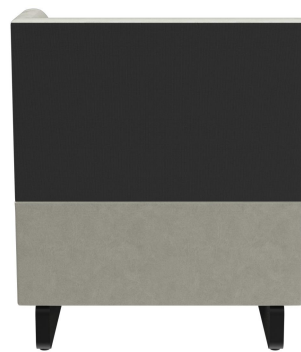

ABSCHLUSSELEMENT RECHTS D-LINE