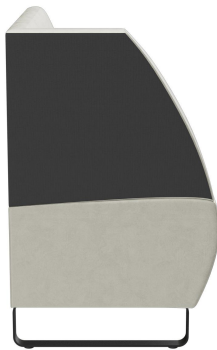

ABSCHLUSSELEMENT LINKS D-LINE