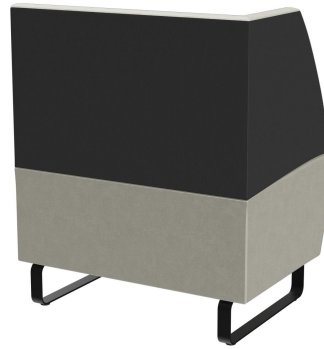

ABSCHLUSSELEMENT LINKS D-LINE