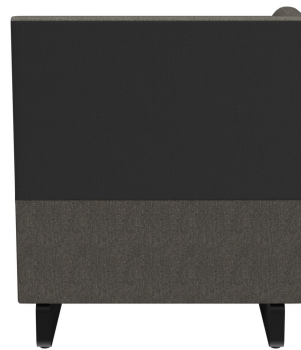

ABSCHLUSSELEMENT LINKS **D-LINE**

Vielfältig einsetzbar und platzsparend besteht das und Topseller-Banksystem D-Line aus verschiedenen ECKelementen und jeweiligen Abschlusselementen sowie geraden Hauptelementen in den Längen 60 Zentimeter und 120 Zentimeter. Die ECKelemente sind mit einem Stahlhaken untereinander verkettbar. Das tragende Gerüst des Korpus ist aus formgefrästen Multiplex-Platten gefertigt. Sitz und Rücken sind mit einem hochwertigen Schaum ausgestattet, der ein bequemes Sitzgefühl ermöglicht. Zur Verfügung steht eine große Auswahl an Material- und Farbvarianten sowie Fußvarianten aus gebürstetem Edelstahl in silber, schwarz oder Buchenholz im Farbton Nussbaum gebeizt, welche das modulare Banksystem abrunden. Bei den wand-stehenden Varianten ist der Rücken mit Vlies bezogen. Personalisiere Dein D-Line Banksystem: jetzt auch als elektrifizierte Variante erhältlich. Optisch dezent und dennoch gut zugänglich, mit den integrierten Steckdosen und USB-Anschlüssen können Gäste ganz einfach ihre Handys und Laptops aufladen. Unser Verkaufsteam berät Sie gerne!

586,00 CHF

ABSCHLUSSELEMENT LINKS D-LINE

Deine gewählte Variante

Produktdetails

Artikelnummer:	102CLV
Modell:	D-Line
Produktart:	Abschlusselement links
Sitzmaterial:	Stoff Envira
Sitzfarbe:	steingrau
Bodengleiter:	Kunststoff inklusive
Montagestatus:	nicht montiert
Produziert in Deutschland oder Europa:	ja

Technische Daten

Artikelnummer:	102CLV
Modell:	D-Line
Produktart:	Abschlusselement links
Einsatzbereich:	Indoor
Höhe:	96 cm
Sitzhöhe:	47 cm
Breite:	80 cm
Tiefe:	60 cm
Sitztiefe:	45 cm
Gewicht:	44.9 kg

ABSCHLUSSELEMENT LINKS D-LINE