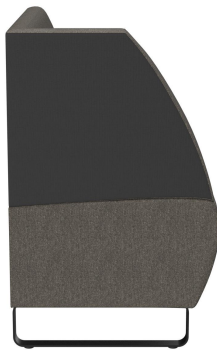

ABSCHLUSSELEMENT LINKS **D-LINE**

Vielfältig einsetzbar und platzsparend besteht das und Topseller-Banksystem D-Line aus verschiedenen ECKelementen und jeweiligen Abschlusselementen sowie geraden Hauptelementen in den Längen 60 Zentimeter und 120 Zentimeter. Die ECKelemente sind mit einem Stahlhaken untereinander verkettbar. Das tragende Gerüst des Korpus ist aus formgefrästen Multiplex-Platten gefertigt. Sitz und Rücken sind mit einem hochwertigen Schaum ausgestattet, der ein bequemes Sitzgefühl ermöglicht. Zur Verfügung steht eine große Auswahl an Material- und Farbvarianten sowie Fußvarianten aus gebürstetem Edelstahl in silber, schwarz oder Buchenholz im Farbton Nussbaum gebeizt, welche das modulare Banksystem abrunden. Bei den wand-stehenden Varianten ist der Rücken mit Vlies bezogen. Personalisiere Dein D-Line Banksystem: jetzt auch als elektrifizierte Variante erhältlich. Optisch dezent und dennoch gut zugänglich, mit den integrierten Steckdosen und USB-Anschlüssen können Gäste ganz einfach ihre Handys und Laptops aufladen. Unser Verkaufsteam berät Sie gerne!

586,00 CHF

ABSCHLUSSELEMENT LINKS D-LINE

Deine gewählte Variante

Produktdetails

Artikelnummer:	102CLV
Modell:	D-Line
Produktart:	Abschlusselement links
Sitzmaterial:	Stoff Envira
Sitzfarbe:	steingrau
Bodengleiter:	Kunststoff inklusive
Montagestatus:	nicht montiert
Produziert in Deutschland oder Europa:	ja

Technische Daten

Artikelnummer:	102CLV
Modell:	D-Line
Produktart:	Abschlusselement links
Einsatzbereich:	Indoor
Höhe:	96 cm
Sitzhöhe:	47 cm
Breite:	80 cm
Tiefe:	60 cm
Sitztiefe:	45 cm
Gewicht:	44.9 kg

ABSCHLUSSELEMENT LINKS D-LINE