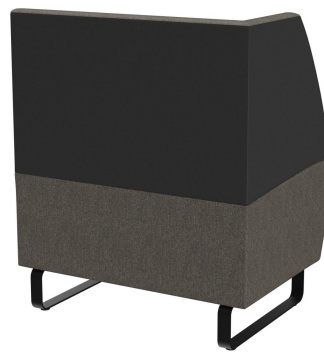

ABSCHLUSSELEMENT LINKS **D-LINE**

Vielfältig einsetzbar und platzsparend besteht das und Topseller-Banksystem D-Line aus verschiedenen ECKelementen und jeweiligen Abschlusselementen sowie geraden Hauptelementen in den Längen 60 Zentimeter und 120 Zentimeter. Die ECKelemente sind mit einem Stahlhaken untereinander verkettbar. Das tragende Gerüst des Korpus ist aus formgefrästen Multiplex-Platten gefertigt. Sitz und Rücken sind mit einem hochwertigen Schaum ausgestattet, der ein bequemes Sitzgefühl ermöglicht. Zur Verfügung steht eine große Auswahl an Material- und Farbvarianten sowie Fußvarianten aus gebürstetem Edelstahl in silber, schwarz oder Buchenholz im Farbton Nussbaum gebeizt, welche das modulare Banksystem abrunden. Bei den wand-stehenden Varianten ist der Rücken mit Vlies bezogen. Personalisiere Dein D-Line Banksystem: jetzt auch als elektrifizierte Variante erhältlich. Optisch dezent und dennoch gut zugänglich, mit den integrierten Steckdosen und USB-Anschlüssen können Gäste ganz einfach ihre Handys und Laptops aufladen. Unser Verkaufsteam berät Sie gerne!

586,00 CHF

ABSCHLUSSELEMENT LINKS D-LINE

Deine gewählte Variante

Produktdetails

Artikelnummer:	102CLV
Modell:	D-Line
Produktart:	Abschlusselement links
Sitzmaterial:	Stoff Envira
Sitzfarbe:	steingrau
Bodengleiter:	Kunststoff inklusive
Montagestatus:	nicht montiert
Produziert in Deutschland oder Europa:	ja

Technische Daten

Artikelnummer:	102CLV
Modell:	D-Line
Produktart:	Abschlusselement links
Einsatzbereich:	Indoor
Höhe:	96 cm
Sitzhöhe:	47 cm
Breite:	80 cm
Tiefe:	60 cm
Sitztiefe:	45 cm
Gewicht:	44.9 kg

ABSCHLUSSELEMENT LINKS D-LINE