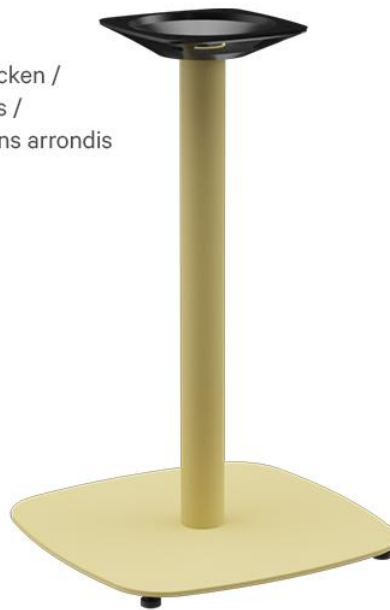

## ESSTISCH VISAR

Trendtipp abgerundete Ecken /  
Trend tip rounded corners /  
Conseil tendance : les coins arrondis

Voll outdoorfähiges Gestell /  
Fully outdoor-ready frame /  
Châssis entièrement adapté à l'extérieur

Sehr flexibel einsetzbar /  
Very flexible to use /  
Très souple d'utilisation

Durch weiche Rundungen statt harter Ecken fügt sich das Modell Visar in moderne wie klassische Ambiente ein. Visar ist mit einer oder zwei Säulen erhältlich und lässt sich mit unterschiedlichen Tischplatten und Formaten kombinieren. Fuß und Säule bestehen aus schwarz oder sahara seidenmatt pulverbeschichtetem Stahl.

### Produktdetails

Artikelnummer: 102CGQ

Größe Tischgestell: Zentral Einzelsäule

Modell: Visar

Tischplattenbreite: 68 cm

Produktart: Esstisch

Fußmaterial: Stahl

Fußart: quadratisch  
(46x46cm)

Aufnahmetop: Standard

Säulenmaterial: Stahl

Säulenfarbe: schwarz  
pulverbeschichtet