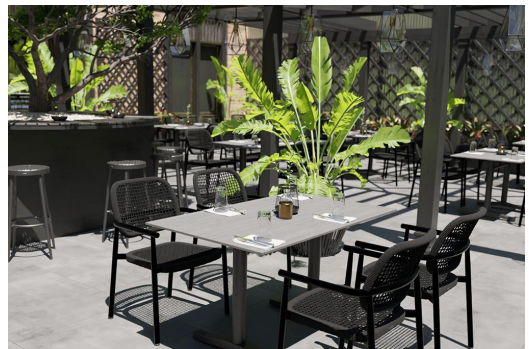

ESSTISCH KATA