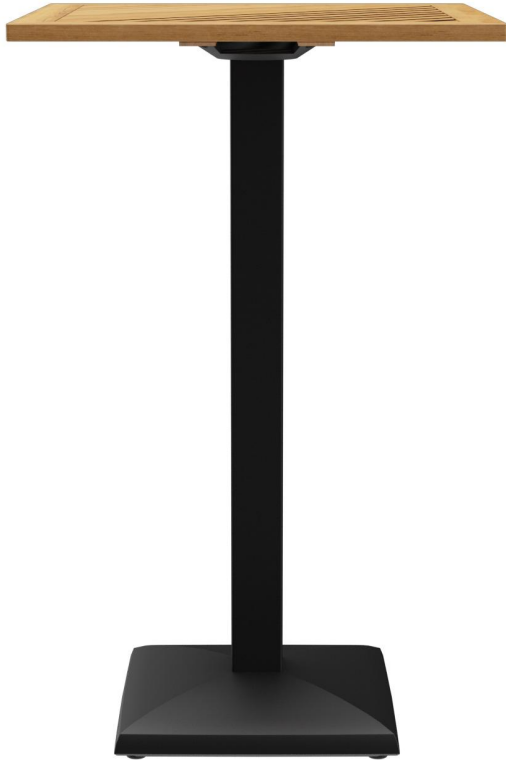

## STEHTISCH KORD

Der elegant geformte quadratische Fuß und die quadratische Säule verleihen Kord ein kompaktes und modernes Aussehen. Das schwarz lackierte Stahlgestell kann mit unterschiedlichen Tischplatten kombiniert werden. Kord ist in Ess- und Stehtischhöhe, mit oder ohne FLAT-Technologie erhältlich und kann zusätzlich mit einem Kippmechanismus zum platzparenden Verstauen ausgestattet werden. Er ist für den Indoor- ebenso wie für den Outdoor-Einsatz geeignet. Dank der hydraulischen Bodengleiter des FLAT Systems wird der Tisch automatisch an unebene Böden angepasst, wodurch er stets sicher und stabil steht – wackelnde Tische gehören der Vergangenheit an. Das patentierte System reagiert sofort auf den Untergrund und sorgt für eine feste und gleichbleibende Position.

### Produktdetails

Artikelnummer: 102BFE

Größe Tischgestell: Zentral Einzelsäule

Modell: Kord

Tischplattenbreite: 68 cm

Produktart: Stehtisch

Gestellmaterial: Stahl

Gestellfarbe: schwarz  
pulverbeschichtet

Fußart: quadratisch  
(43x43cm)

Fußfarbe: schwarz

Bodengleiter: Flat-Technologie

Montagestatus: nicht montiert

Tischplattentiefe: 68 cm

Tischplattenmaterial: Sendo (Massivholz)

Tischplattenfarbe: Teakholz  
unbehandelt

### Technische Daten

Artikelnummer: 102BFE

Modell: Kord

Produktart: Stehtisch

Einsatzbereich: Outdoor

Höhe: 111.2 cm

Breite: 68 cm

Tiefe: 68 cm