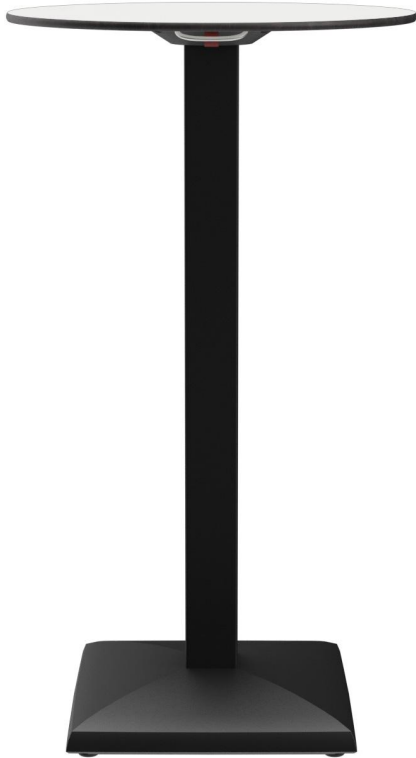

STEHTISCH KORD

Der elegant geformte quadratische Fuß und die quadratische Säule verleihen Kord ein kompaktes und modernes Aussehen. Das schwarz lackierte Stahlgestell kann mit unterschiedlichen Tischplatten kombiniert werden. Kord ist in Ess- und Stehtischhöhe, mit oder ohne FLAT-Technologie erhältlich und kann zusätzlich mit einem Kippmechanismus zum platzparenden Verstauen ausgestattet werden. Er ist für den Indoor- ebenso wie für den Outdoor-Einsatz geeignet. Dank der hydraulischen Bodengleiter des FLAT Systems wird der Tisch automatisch an unebene Böden angepasst, wodurch er stets sicher und stabil steht – wackelnde Tische gehören der Vergangenheit an. Das patentierte System reagiert sofort auf den Untergrund und sorgt für eine feste und gleichbleibende Position.

- witterungsbeständig und pflegeleicht
- robustes Stahlgestell
- wackelfrei durch Boden Anpassung

352,00 CHF

STEHTISCH KORD

Deine gewählte Variante

Produktdetails

Artikelnummer: 102BBK

Aufnahmetop: Kipptop

Modell: Kord

Größe Tischgestell: Zentral Einzelsäule

Produktart: Stehtisch

Tischplattenbreite: 60 cm

Gestellmaterial: Stahl

Gestellfarbe: schwarz
pulverbeschichtet

Fußart: quadratisch
(43x43cm)

Fußfarbe: schwarz

Bodengleiter: Leveling System

Klappbar: ja

Montagestatus: nicht montiert

Tischplattentiefe: 60 cm

Tischplattenmaterial: Compact Slim A
(High Pressure
Laminat (HPL))

Tischplattenfarbe: kristall weiß

Kantenstärke: 12 mm

Tischplattenstärke: 12 mm