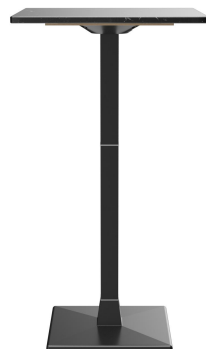

STEHTISCH MODULAR T