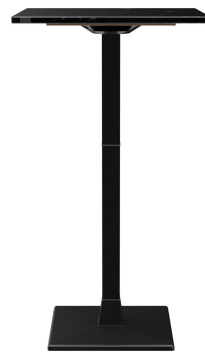

STEHTISCH MODULAR T