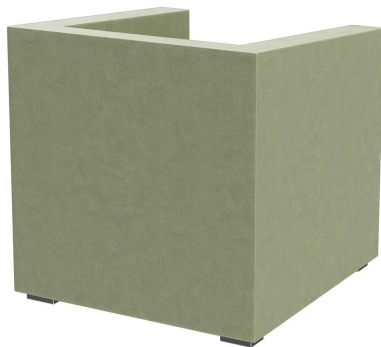

SESSEL CHARLY