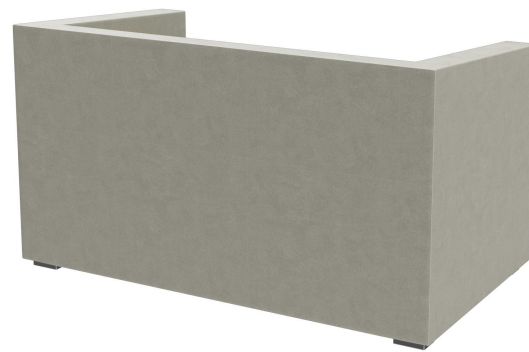

## 2-SITZER-ELEMENT CHARLY

Durch das geradlinige und schlichte Design machen der Sessel und das Zweisitzer-Sofa Charly in nahezu jedem Ambiente eine gute Figur. Das Modell hat Loungehöhe; die schräge Rückenlehne erhöht den Sitzkomfort. Die FüÙe sind aus matt gebürstetem Edelstahl gearbeitet; der Bezug ist durch die Stoffkollektion in den vielen Farben und Stoffen verfügbar.

## Deine gewählte Variante

### Produktdetails

|  |                      |
|--|----------------------|
| Artikelnummer:                               | 102AWG               |
| Modell:                                      | Charly               |
| Produktart:                                  | 2-Sitzer-Element     |
| Sitzmaterial:                                | Stoff Cosyshine      |
| Sitzfarbe:                                   | hellgrau             |
| Fußmaterial:                                 | Edelstahl            |
| Fußart:                                      | Fuß niedrig          |
| Fußfarbe:                                    | matt gebürstet       |
| Bodengleiter:                                | Kunststoff inklusive |
| Montagestatus:                               | nicht montiert       |
| Produziert in<br>Deutschland oder<br>Europa: | ja                   |

### Technische Daten

|                 |                  |
|-----------------|------------------|
| Artikelnummer:  | 102AWG           |
| Modell:         | Charly           |
| Produktart:     | 2-Sitzer-Element |
| Einsatzbereich: | Indoor           |
| Höhe:           | 67 cm            |
| Sitzhöhe:       | 39 cm            |
| Breite:         | 121 cm           |
| Sitzbreite:     | 103 cm           |
| Tiefe:          | 68 cm            |
| Sitztiefe:      | 46 cm            |
| Armlehnenhöhe:  | 63 cm            |
| Gewicht:        | 35.7 kg          |