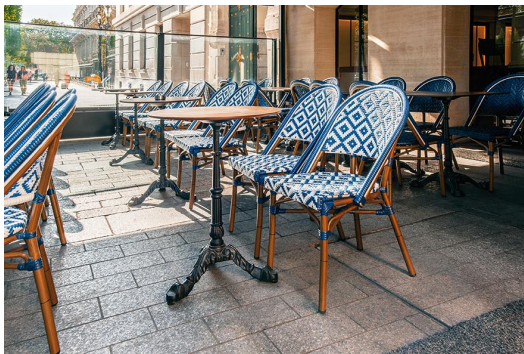

Dreifuß Konstruktion - wackelfrei /
Tripod construction - no wobbling /
Construction à trépied - stable

Ein Vertreter des beliebten French Bistro-Looks ist das Modell Verma, das als Ess- und Stehtisch erhältlich ist. Das dreifüßige Gestell ist aus schwarzem Stahlguß gearbeitet. Verma ist als Esstisch kompatibel mit runden Platten mit einem Durchmesser von 50 bis 60 cm und mit quadratischen Platten im Format 50 x 50 cm.

Technische Daten

Artikelnummer:	102AF2
Modell:	Verma
Produktart:	Esstisch
Einsatzbereich:	Outdoor
Höhe:	74 cm
Breite:	47 cm
Tiefe:	47 cm
Gewicht:	19 kg
Nicht geeignet für:	Schwimmbäder

ESSTISCH VERMA

ESSTISCH VERMA