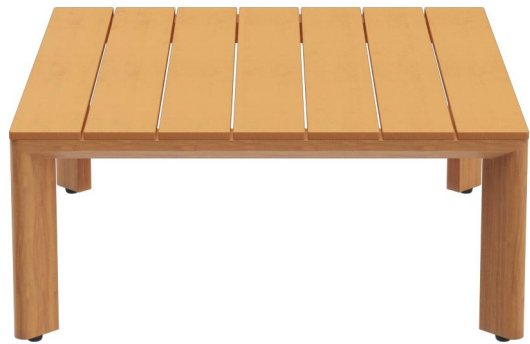

geradlinig, schlicht, zeitlos – dieser moderne Beistelltisch für den Außenbereich lässt sich auf Grund des zurückhaltenden Charakters in Form und Farbe stets passend in verschiedenste Umgebungen einsetzen. Klare Formensprache sowie ein ausgewogener Materialmix von Metall und hochwertigem Kunstholz gewährleisten eine einladende Optik.

211,00 CHF

COUCHTISCH LORCAN T

Deine gewählte Variante

Produktdetails

Artikelnummer:	102AE1
Modell:	Lorcan T
Produktart:	Couchtisch
Gestellmaterial:	Aluminum A8
Gestellfarbe:	Holzoptik
Fußart:	Vierfuß
Bodengleiter:	Kunststoff inklusive
Montagestatus:	teilmontiert
Tischplattenmaterial:	Polystyrol mit Holzprägung
Tischplattenfarbe:	Lehm
Größe Tischgestell:	71 x 71 cm

Technische Daten

Artikelnummer:	102AE1
Modell:	Lorcan T
Produktart:	Couchtisch
Einsatzbereich:	Outdoor
Höhe:	31.2 cm
Breite:	71 cm
Tiefe:	71 cm
Gewicht:	8.6 kg

COUCHTISCH LORCAN T

COUCHTISCH LORCAN T