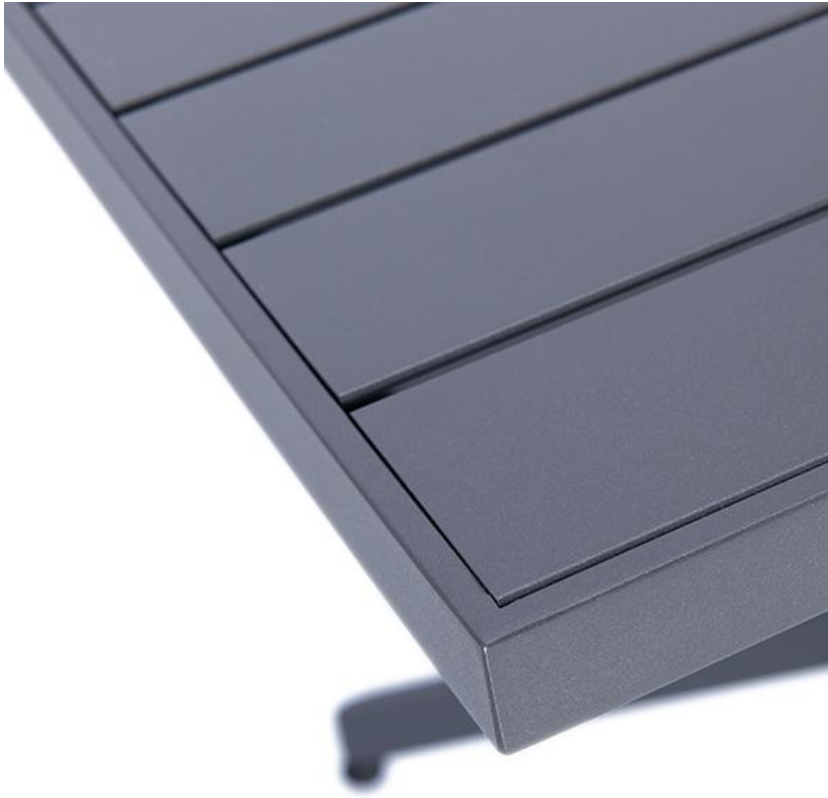

ESSTISCH TITO T

Ob quadratisch (80 x 80 cm) oder rechteckig (120 x 80 cm) – Tito T überzeugt mit stilvollem Design und robuster Qualität. Verfügbar mit silbernem Gestell, Platte aus Polystyrol in Holzoptik oder mit Gestell in anthrazit und einer Aluminiumplatte in anthrazit. Beide besitzen verstellbare Bodengleiter für perfekten Stand. Kombinierbar mit passendem Stuhl oder Armlehner – für stilvolle Gemütlichkeit überall!

274,00 CHF

ESSTISCH TITO T

Deine gewählte Variante

Produktdetails

Artikelnummer:	102A1Z
Modell:	Tito T
Produktart:	Esstisch
Gestellmaterial:	Aluminium
Gestellfarbe:	anthrazit
Montagestatus:	nicht montiert
Tischplattenmaterial:	Aluminium
Tischplattenfarbe:	anthrazit
Größe Tischgestell:	80 cm x 80 cm (LxB)

Technische Daten

Artikelnummer:	102A1Z
Modell:	Tito T
Produktart:	Esstisch
Einsatzbereich:	Outdoor
Höhe:	73 cm
Breite:	80 cm
Tiefe:	80 cm
Gewicht:	9.5 kg

ESSTISCH TITO T

ESSTISCH TITO T