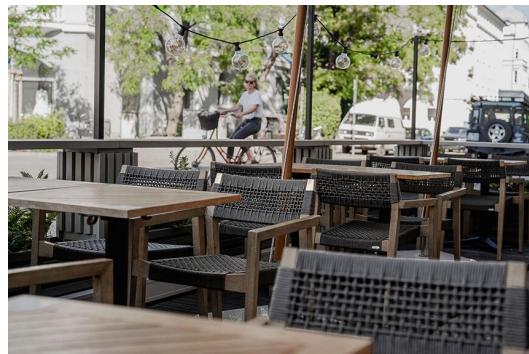

ESSTISCH KATA

Das Tischmodell Kata - für den Indoor- ebenso wie für den Outdoor-Einsatz geeignet - hat ein schwarz lackiertes Stahlgestell mit klassischem, geraden Zehenfuß, das sich mit verschiedenen Tischplatten kombinieren lässt. Es ist in Esstischhöhe, mit FLAT-Technologie oder verstellbaren Bodengleitern erhältlich und kann zusätzlich mit einem Kippmechanismus zum platzsparenden Verstauen ausgestattet werden. Die hydraulisch gelagerten Bodengleiter des FLAT Systems passen sich Bodenunebenheiten automatisch perfekt an, somit sagst Du wackelnden Tischen für immer Adieu! Das patentierte System reagiert beim Platzieren des Tisches sofort auf den Untergrund und garantiert somit einen stabilen Stand.

- äußerst witterungsbeständig und pflegeleicht durch Pulverbeschichtung
- robust und standsicher durch Stahlgestell
- wackelfrei durch flexible Bodenausgleichssysteme

267,00 CHF

ESSTISCH KATA

Deine gewählte Variante

Produktart: Esstisch

Einsatzbereich: Outdoor

Höhe: 75 cm

Breite: 68 cm

Tiefe: 68 cm

Gewicht: 23 kg

Tischplattenbreite: 68 cm

ESSTISCH KATA