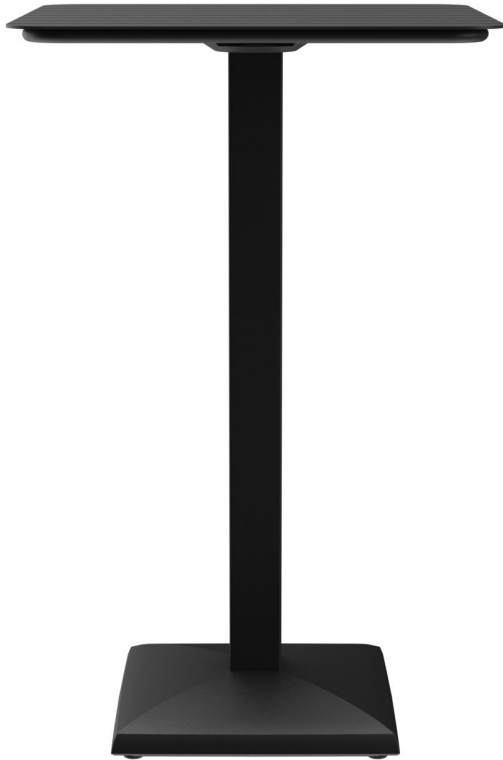

STEHTISCH KORD

Der elegant geformte quadratische Fuß und die quadratische Säule verleihen Kord ein kompaktes und modernes Aussehen. Das schwarz lackierte Stahlgestell kann mit unterschiedlichen Tischplatten kombiniert werden. Kord ist in Ess- und Stehtischhöhe, mit oder ohne FLAT-Technologie erhältlich und kann zusätzlich mit einem Kippmechanismus zum platzparenden Verstauen ausgestattet werden. Er ist für den Indoor- ebenso wie für den Outdoor-Einsatz geeignet. Dank der hydraulischen Bodengleiter des FLAT Systems wird der Tisch automatisch an unebene Böden angepasst, wodurch er stets sicher und stabil steht – wackelnde Tische gehören der Vergangenheit an. Das patentierte System reagiert sofort auf den Untergrund und sorgt für eine feste und gleichbleibende Position.

- witterungsbeständig und pflegeleicht
- robustes Stahlgestell
- wackelfrei durch Boden Anpassung

292,00 CHF

STEHTISCH KORD

Deine gewählte Variante

Produktdetails

Artikelnummer: 1029VQ

Größe Tischgestell: Zentral Einzelsäule

Modell: Kord

Tischplattenbreite: 68 cm

Produktart: Stehtisch

Gestellmaterial: Stahl

Gestellfarbe: schwarz
pulverbeschichtet

Fußart: quadratisch
(43x43cm)

Fußfarbe: schwarz

Bodengleiter: verstellbar

Montagestatus: nicht montiert

Tischplattentiefe: 68 cm

Tischplattenmaterial: Zaila
(Aluminiumtischplatte
mit Leisten)

Tischplattenfarbe: schwarz
pulverbeschichtet

Kantenstärke: 4 mm

Tischplattenstärke: 20 mm