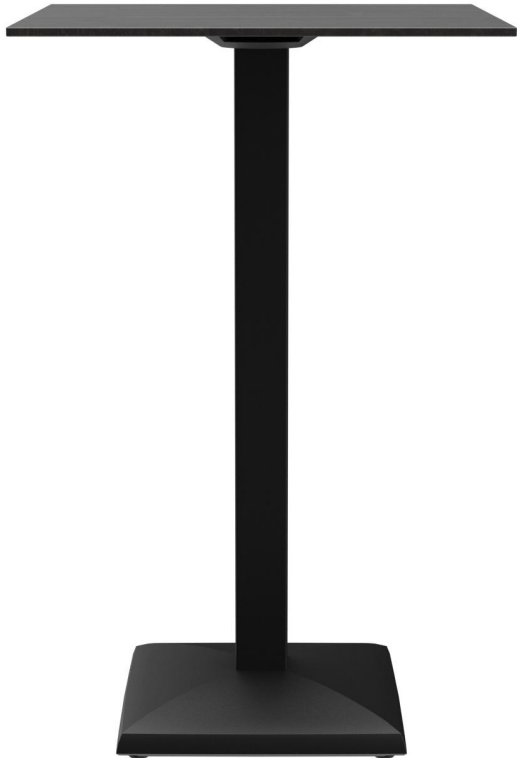

STEHTISCH KORD

Der elegant geformte quadratische Fuß und die quadratische Säule verleihen Kord ein kompaktes und modernes Aussehen. Das schwarz lackierte Stahlgestell kann mit unterschiedlichen Tischplatten kombiniert werden. Kord ist in Ess- und Stehtischhöhe, mit oder ohne FLAT-Technologie erhältlich und kann zusätzlich mit einem Kippmechanismus zum platzparenden Verstauen ausgestattet werden. Er ist für den Indoor- ebenso wie für den Outdoor-Einsatz geeignet. Dank der hydraulischen Bodengleiter des FLAT Systems wird der Tisch automatisch an unebene Böden angepasst, wodurch er stets sicher und stabil steht – wackelnde Tische gehören der Vergangenheit an. Das patentierte System reagiert sofort auf den Untergrund und sorgt für eine feste und gleichbleibende Position.

- witterungsbeständig und pflegeleicht
- robustes Stahlgestell
- wackelfrei durch Boden Anpassung

298,00 CHF

STEHTISCH KORD

Deine gewählte Variante

Produktdetails

Artikelnummer: 1029VP

Größe Tischgestell: Zentral Einzelsäule

Modell: Kord

Tischplattenbreite: 68 cm

Produktart: Stehtisch

Gestellmaterial: Stahl

Gestellfarbe: schwarz
pulverbeschichtet

Fußart: quadratisch
(43x43cm)

Fußfarbe: schwarz

Bodengleiter: verstellbar

STEHTISCH KORD

Deine gewählte Variante

Technische Daten

Artikelnummer: 1029VP

Modell: Kord

Produktart: Stehtisch

Einsatzbereich: Outdoor

Höhe: 109.2 cm