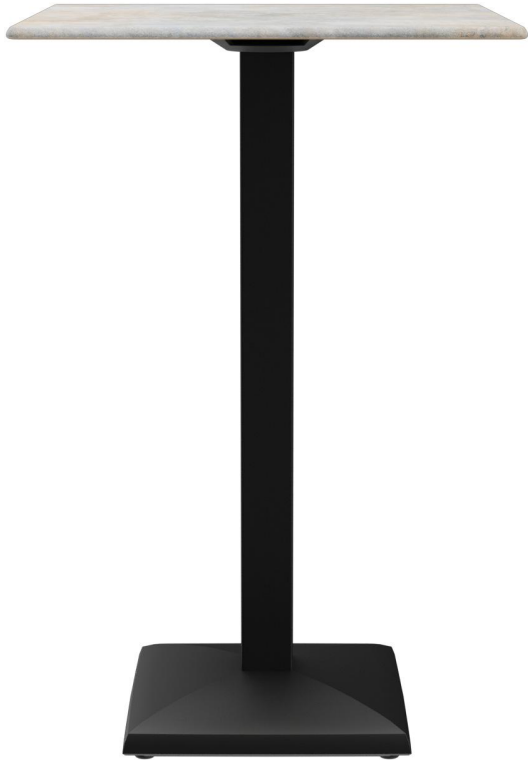

## STEHTISCH KORD

Der elegant geformte quadratische Fuß und die quadratische Säule verleihen Kord ein kompaktes und modernes Aussehen. Das schwarz lackierte Stahlgestell kann mit unterschiedlichen Tischplatten kombiniert werden. Kord ist in Ess- und Stehtischhöhe, mit oder ohne FLAT-Technologie erhältlich und kann zusätzlich mit einem Kippmechanismus zum platzparenden Verstauen ausgestattet werden. Er ist für den Indoor- ebenso wie für den Outdoor-Einsatz geeignet. Dank der hydraulischen Bodengleiter des FLAT Systems wird der Tisch automatisch an unebene Böden angepasst, wodurch er stets sicher und stabil steht – wackelnde Tische gehören der Vergangenheit an. Das patentierte System reagiert sofort auf den Untergrund und sorgt für eine feste und gleichbleibende Position.

### Produktdetails

Artikelnummer: 1029VO

Größe Tischgestell: Zentral Einzelsäule

Modell: Kord

Tischplattenbreite: 70 cm

Produktart: Stehtisch

Gestellmaterial: Stahl

Gestellfarbe: schwarz  
pulverbeschichtet

Fußart: quadratisch  
(43x43cm)

Fußfarbe: schwarz

Bodengleiter: verstellbar

Montagestatus: nicht montiert

Tischplattentiefe: 70 cm

Tischplattenmaterial: Easy Slim  
(Spanplatte CPL  
beschichtet)

Tischplattenfarbe: zink

### Technische Daten

Artikelnummer: 1029VO

Modell: Kord

Produktart: Stehtisch

Einsatzbereich: Outdoor

Höhe: 109.6 cm

Breite: 70 cm

Tiefe: 70 cm