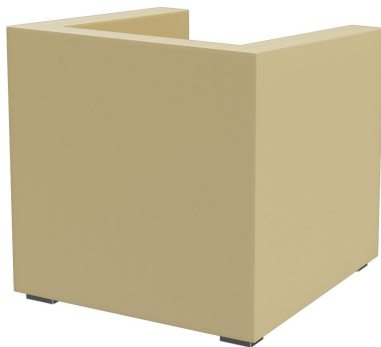

SESSEL CHARLY