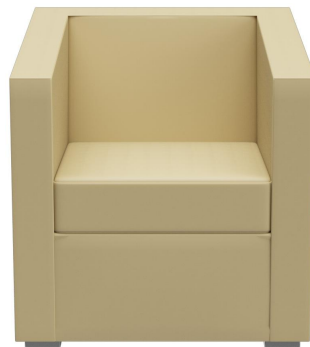

SESSEL CHARLY