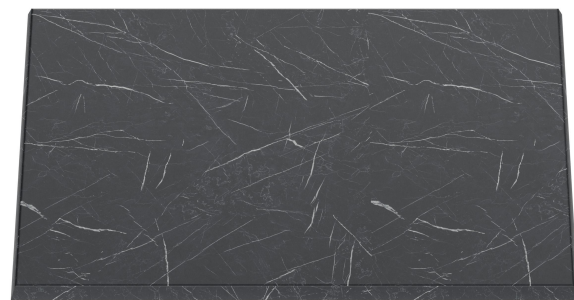

ZUBEHÖR TISCHPLATTE