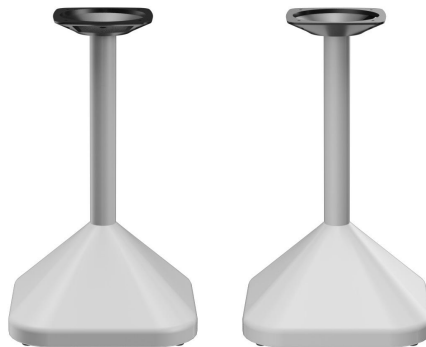

ESSTISCH KAVI