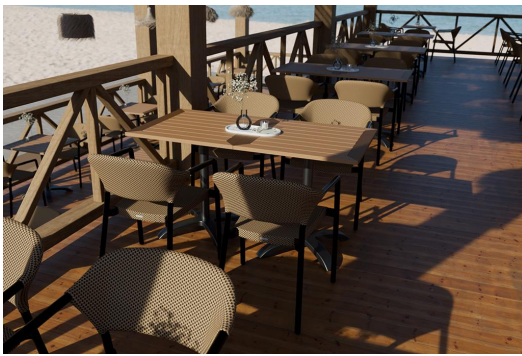

ARMLEHNSTUHL TALI