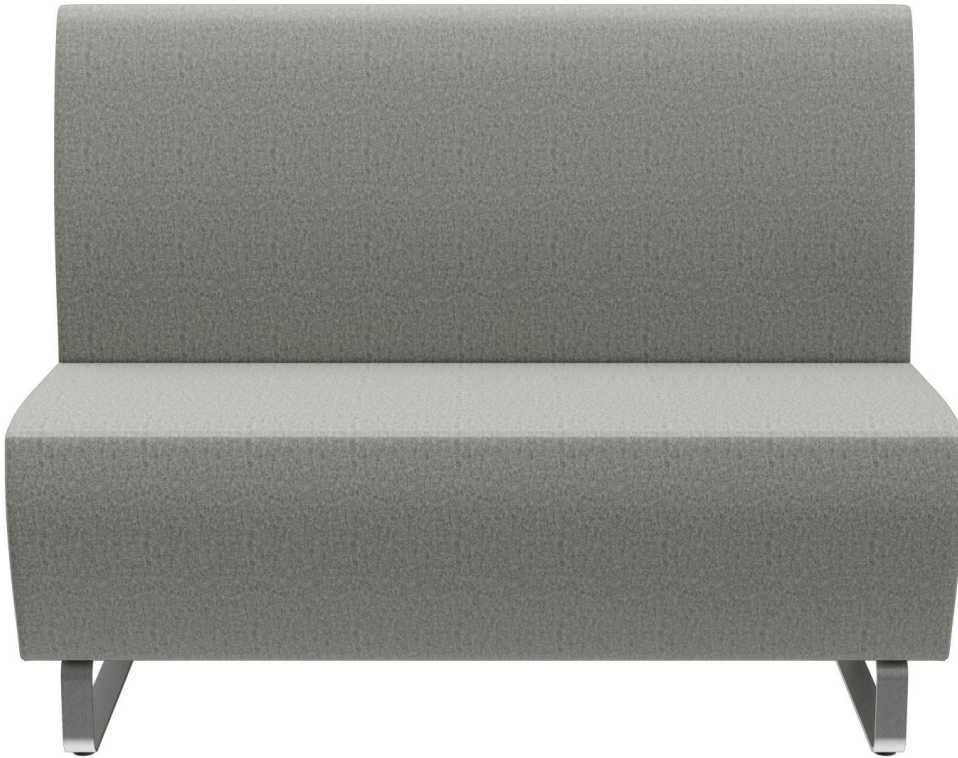

EINZELELEMENT 120 CM **D-LINE**

Vielfältig einsetzbar und platzsparend besteht das und Topseller-Banksystem D-Line aus verschiedenen Eckelementen und jeweiligen Abschlusselementen sowie geraden Hauptelementen in den Längen 60 Zentimeter und 120 Zentimeter. Die Eckelemente sind mit einem Stahlhaken untereinander verkettbar. Das tragende Gerüst des Korpus ist aus formgefrästen Multiplex-Platten gefertigt. Sitz und Rücken sind mit einem hochwertigen Schaum ausgestattet, der ein bequemes Sitzgefühl ermöglicht. Zur Verfügung steht eine große Auswahl an Material- und Farbvarianten sowie Fußvarianten aus gebürstetem Edelstahl in silber, schwarz oder Buchenholz im Farbton Nussbaum gebeizt, welche das modulare Banksystem abrunden. Bei den wand-stehenden Varianten ist der Rücken mit Vlies bezogen. Personalisiere Dein D-Line Banksystem: jetzt auch als elektrifizierte Variante erhältlich. Optisch dezent und dennoch gut zugänglich, mit den integrierten Steckdosen und USB-Anschlüssen können Gäste ganz einfach ihre Handys und Laptops aufladen. Unser Verkaufsteam berät Sie gerne!

830,00 CHF

EINZELELEMENT 120 CM D-LINE

Deine gewählte Variante

Produktdetails

Artikelnummer:	1028NL
Modell:	D-Line
Produktart:	Einzelelement 120 cm
Sitzmaterial:	Stoff Synergy
Sitzfarbe:	grau
Bodengleiter:	Kunststoff inklusive
Montagestatus:	nicht montiert
Produziert in Deutschland oder Europa:	ja

Technische Daten

Artikelnummer:	1028NL
Modell:	D-Line
Produktart:	Einzelelement 120 cm
Einsatzbereich:	Indoor
Höhe:	96 cm
Sitzhöhe:	47 cm
Breite:	120 cm
Tiefe:	60 cm
Sitztiefe:	45 cm
Gewicht:	44.9 kg

EINZELELEMENT 120 CM D-LINE

EINZELELEMENT 120 CM **D-LINE**