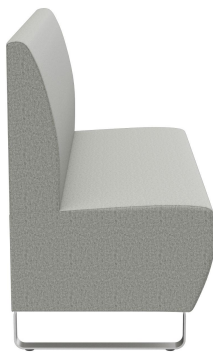

EINZELELEMENT 120 CM **D-LINE**

Vielfältig einsetzbar und platzsparend besteht das und Topseller-Banksystem D-Line aus verschiedenen Eckelementen und jeweiligen Abschlusselementen sowie geraden Hauptelementen in den Längen 60 Zentimeter und 120 Zentimeter. Die Eckelemente sind mit einem Stahlhaken untereinander verkettbar. Das tragende Gerüst des Korpus ist aus formgefrästen Multiplex-Platten gefertigt. Sitz und Rücken sind mit einem hochwertigen Schaum ausgestattet, der ein bequemes Sitzgefühl ermöglicht. Zur Verfügung steht eine große Auswahl an Material- und Farbvarianten sowie Fußvarianten aus gebürstetem Edelstahl in silber, schwarz oder Buchenholz im Farbton Nussbaum gebeizt, welche das modulare Banksystem abrunden. Bei den wand-stehenden Varianten ist der Rücken mit Vlies bezogen. Personalisiere Dein D-Line Banksystem: jetzt auch als elektrifizierte Variante erhältlich. Optisch dezent und dennoch gut zugänglich, mit den integrierten Steckdosen und USB-Anschlüssen können Gäste ganz einfach ihre Handys und Laptops aufladen. Unser Verkaufsteam berät Sie gerne!

830,00 CHF

EINZELELEMENT 120 CM D-LINE

Deine gewählte Variante

Produktdetails

Artikelnummer:	1028NL
Modell:	D-Line
Produktart:	Einzelelement 120 cm
Sitzmaterial:	Stoff Synergy
Sitzfarbe:	grau
Bodengleiter:	Kunststoff inklusive
Montagestatus:	nicht montiert
Produziert in Deutschland oder Europa:	ja

Technische Daten

Artikelnummer:	1028NL
Modell:	D-Line
Produktart:	Einzelelement 120 cm
Einsatzbereich:	Indoor
Höhe:	96 cm
Sitzhöhe:	47 cm
Breite:	120 cm
Tiefe:	60 cm
Sitztiefe:	45 cm
Gewicht:	44.9 kg

EINZELELEMENT 120 CM D-LINE

EINZELELEMENT 120 CM **D-LINE**