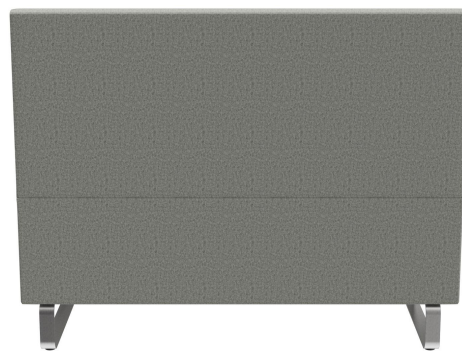

EINZELELEMENT 120 CM **D-LINE**

Vielfältig einsetzbar und platzsparend besteht das und Topseller-Banksystem D-Line aus verschiedenen Eckelementen und jeweiligen Abschlusselementen sowie geraden Hauptelementen in den Längen 60 Zentimeter und 120 Zentimeter. Die Eckelemente sind mit einem Stahlhaken untereinander verkettbar. Das tragende Gerüst des Korpus ist aus formgefrästen Multiplex-Platten gefertigt. Sitz und Rücken sind mit einem hochwertigen Schaum ausgestattet, der ein bequemes Sitzgefühl ermöglicht. Zur Verfügung steht eine große Auswahl an Material- und Farbvarianten sowie Fußvarianten aus gebürstetem Edelstahl in silber, schwarz oder Buchenholz im Farbton Nussbaum gebeizt, welche das modulare Banksystem abrunden. Bei den wand-stehenden Varianten ist der Rücken mit Vlies bezogen. Personalisiere Dein D-Line Banksystem: jetzt auch als elektrifizierte Variante erhältlich. Optisch dezent und dennoch gut zugänglich, mit den integrierten Steckdosen und USB-Anschlüssen können Gäste ganz einfach ihre Handys und Laptops aufladen. Unser Verkaufsteam berät Sie gerne!

830,00 CHF

EINZELELEMENT 120 CM D-LINE

Deine gewählte Variante

Produktdetails

Artikelnummer:	1028NL
Modell:	D-Line
Produktart:	Einzelelement 120 cm
Sitzmaterial:	Stoff Synergy
Sitzfarbe:	grau
Bodengleiter:	Kunststoff inklusive
Montagestatus:	nicht montiert
Produziert in Deutschland oder Europa:	ja

Technische Daten

Artikelnummer:	1028NL
Modell:	D-Line
Produktart:	Einzelelement 120 cm
Einsatzbereich:	Indoor
Höhe:	96 cm
Sitzhöhe:	47 cm
Breite:	120 cm
Tiefe:	60 cm
Sitztiefe:	45 cm
Gewicht:	44.9 kg

EINZELELEMENT 120 CM D-LINE

EINZELELEMENT 120 CM **D-LINE**