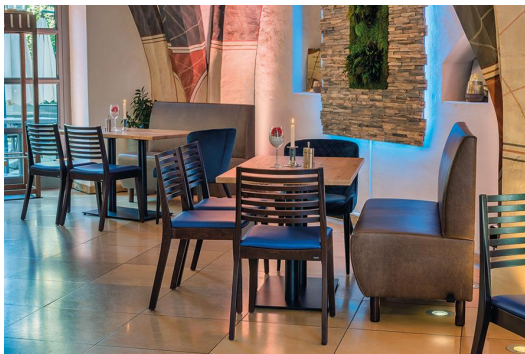

EINZELELEMENT 120 CM **D-LINE**

Vielfältig einsetzbar und platzsparend besteht das und Topseller-Banksystem D-Line aus verschiedenen Eckelementen und jeweiligen Abschlusselementen sowie geraden Hauptelementen in den Längen 60 Zentimeter und 120 Zentimeter. Die Eckelemente sind mit einem Stahlhaken untereinander verkettbar. Das tragende Gerüst des Korpus ist aus formgefrästen Multiplex-Platten gefertigt. Sitz und Rücken sind mit einem hochwertigen Schaum ausgestattet, der ein bequemes Sitzgefühl ermöglicht. Zur Verfügung steht eine große Auswahl an Material- und Farbvarianten sowie Fußvarianten aus gebürstetem Edelstahl in silber, schwarz oder Buchenholz im Farbton Nussbaum gebeizt, welche das modulare Banksystem abrunden. Bei den wand-stehenden Varianten ist der Rücken mit Vlies bezogen. Personalisiere Dein D-Line Banksystem: jetzt auch als elektrifizierte Variante erhältlich. Optisch dezent und dennoch gut zugänglich, mit den integrierten Steckdosen und USB-Anschlüssen können Gäste ganz einfach ihre Handys und Laptops aufladen. Unser Verkaufsteam berät Sie gerne!

830,00 CHF

EINZELELEMENT 120 CM D-LINE

Deine gewählte Variante

Produktdetails

Artikelnummer:	1028NL
Modell:	D-Line
Produktart:	Einzelelement 120 cm
Sitzmaterial:	Stoff Synergy
Sitzfarbe:	grau
Bodengleiter:	Kunststoff inklusive
Montagestatus:	nicht montiert
Produziert in Deutschland oder Europa:	ja

Technische Daten

Artikelnummer:	1028NL
Modell:	D-Line
Produktart:	Einzelelement 120 cm
Einsatzbereich:	Indoor
Höhe:	96 cm
Sitzhöhe:	47 cm
Breite:	120 cm
Tiefe:	60 cm
Sitztiefe:	45 cm
Gewicht:	44.9 kg

EINZELELEMENT 120 CM D-LINE