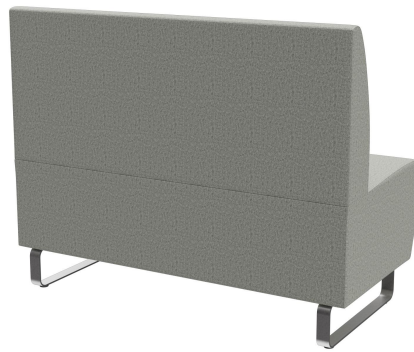

EINZELELEMENT 120 CM **D-LINE**

Vielfältig einsetzbar und platzsparend besteht das und Topseller-Banksystem D-Line aus verschiedenen Eckelementen und jeweiligen Abschlusselementen sowie geraden Hauptelementen in den Längen 60 Zentimeter und 120 Zentimeter. Die Eckelemente sind mit einem Stahlhaken untereinander verkettbar. Das tragende Gerüst des Korpus ist aus formgefrästen Multiplex-Platten gefertigt. Sitz und Rücken sind mit einem hochwertigen Schaum ausgestattet, der ein bequemes Sitzgefühl ermöglicht. Zur Verfügung steht eine große Auswahl an Material- und Farbvarianten sowie Fußvarianten aus gebürstetem Edelstahl in silber, schwarz oder Buchenholz im Farbton Nussbaum gebeizt, welche das modulare Banksystem abrunden. Bei den wand-stehenden Varianten ist der Rücken mit Vlies bezogen. Personalisiere Dein D-Line Banksystem: jetzt auch als elektrifizierte Variante erhältlich. Optisch dezent und dennoch gut zugänglich, mit den integrierten Steckdosen und USB-Anschlüssen können Gäste ganz einfach ihre Handys und Laptops aufladen. Unser Verkaufsteam berät Sie gerne!

830,00 CHF

EINZELELEMENT 120 CM D-LINE

Deine gewählte Variante

Produktdetails

Artikelnummer:	1028NL
Modell:	D-Line
Produktart:	Einzelelement 120 cm
Sitzmaterial:	Stoff Synergy
Sitzfarbe:	grau
Bodengleiter:	Kunststoff inklusive
Montagestatus:	nicht montiert
Produziert in Deutschland oder Europa:	ja

Technische Daten

Artikelnummer:	1028NL
Modell:	D-Line
Produktart:	Einzelelement 120 cm
Einsatzbereich:	Indoor
Höhe:	96 cm
Sitzhöhe:	47 cm
Breite:	120 cm
Tiefe:	60 cm
Sitztiefe:	45 cm
Gewicht:	44.9 kg

EINZELELEMENT 120 CM D-LINE

EINZELELEMENT 120 CM **D-LINE**