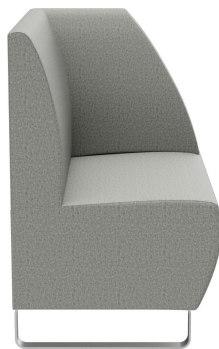

ABSCHLUSSELEMENT RECHTS D-LINE