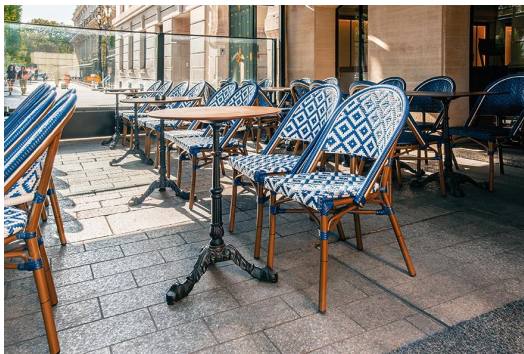

ESSTISCH VERMA