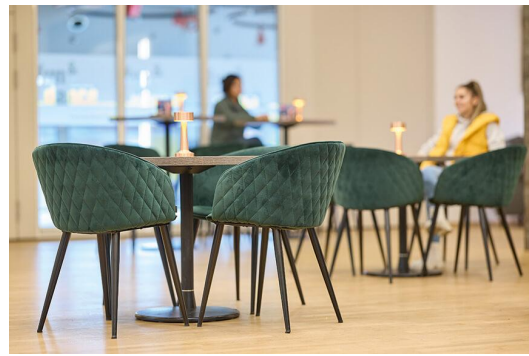

ARMLEHNSTUHL ORNELA