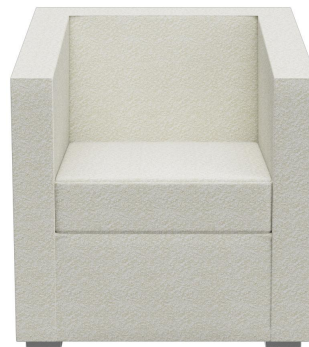

Durch das geradlinige und schlichte Design machen der Sessel und das Zweisitzer-Sofa Charly in nahezu jedem Ambiente eine gute Figur. Das Modell hat Loungehöhe; die schräge Rückenlehne erhöht den Sitzkomfort. Die Füße sind aus matt gebürstetem Edelstahl gearbeitet; der Bezug ist durch die Stoffkollektion in den vielen Farben und Stoffen verfügbar.

## SESSEL CHARLY

## Deine gewählte Variante

### Produktdetails

Artikelnummer:	1028GN
Modell:	Charly
Produktart:	Sessel
Sitzmaterial:	Stoff Jebel
Sitzfarbe:	weiß
Fußmaterial:	Edelstahl
Fußart:	Fuß niedrig
Fußfarbe:	matt gebürstet
Bodengleiter:	Kunststoff inklusive
Montagestatus:	nicht montiert
Produziert in Deutschland oder Europa:	ja