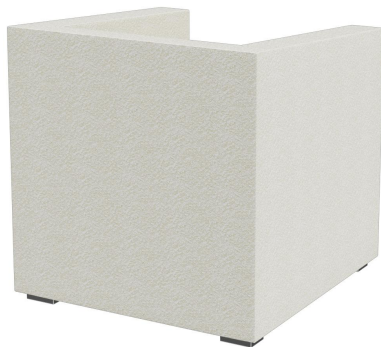

Durch das geradlinige und schlichte Design machen der Sessel und das Zweisitzer-Sofa Charly in nahezu jedem Ambiente eine gute Figur. Das Modell hat Loungehöhe; die schräge Rückenlehne erhöht den Sitzkomfort. Die Füße sind aus matt gebürstetem Edelstahl gearbeitet; der Bezug ist durch die Stoffkollektion in den vielen Farben und Stoffen verfügbar.

## Deine gewählte Variante

### Produktdetails

Artikelnummer:	1028GN
Modell:	Charly
Produktart:	Sessel
Sitzmaterial:	Stoff Jebel
Sitzfarbe:	weiß
Fußmaterial:	Edelstahl
Fußart:	Fuß niedrig
Fußfarbe:	matt gebürstet
Bodengleiter:	Kunststoff inklusive
Montagestatus:	nicht montiert
Produziert in Deutschland oder Europa:	ja

### Technische Daten

Artikelnummer:	1028GN
Modell:	Charly
Produktart:	Sessel
Einsatzbereich:	Indoor
Höhe:	67 cm
Sitzhöhe:	39 cm
Breite:	66 cm
Sitzbreite:	49 cm
Tiefe:	68 cm
Sitztiefe:	46 cm
Armlehnenhöhe:	63 cm
Gewicht:	21.7 kg