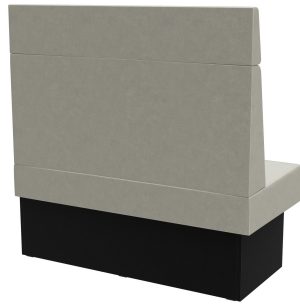

ABSCHLUSSELEMENT LINKS 120CM ANETT