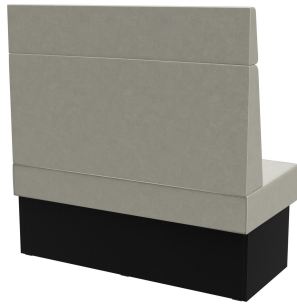

Sondermaße auf Anfrage möglich /
Special sizes available on request /
Dimensions spéciales possibles sur
demande

Vielseitig einsetzbar ist das Banksystem Anett - bestehend aus 60er-Element, 120er-Element und Innenecke (70x70cm). Die Elemente sind leicht verkettbar. Es gibt eine freistehende Ausführung sowie eine Wandvariante mit Spannstoff auf der Rückseite; die Rückenlehne ist hoch oder niedrig verfügbar. Das Gestell ist in Esstisch- und Stehtischhöhe erhältlich und kann mit unterschiedlich farbigen Füßen und Sockelblenden kombiniert werden.

943,00 CHF

ZWISCHENELEMENT 120CM ANETT

Deine gewählte Variante

Produktdetails

Artikelnummer:	10288R
Modell:	Anett
Produktart:	Zwischenelement 120cm
Gestellmaterial:	Laminat
Gestellfarbe:	Dekor schwarz
Sitzmaterial:	Stoff Cosyshine
Sitzfarbe:	hellgrau
Montagestatus:	nicht montiert
Produziert in Deutschland oder Europa:	ja

Technische Daten

Artikelnummer:	10288R
Modell:	Anett
Produktart:	Zwischenelement 120cm
Einsatzbereich:	Indoor
Höhe:	120 cm
Sitzhöhe:	48 cm
Breite:	120 cm
Tiefe:	65 cm
Sitztiefe:	47 cm
Gewicht:	43 kg

ZWISCHENELEMENT 120CM ANETT