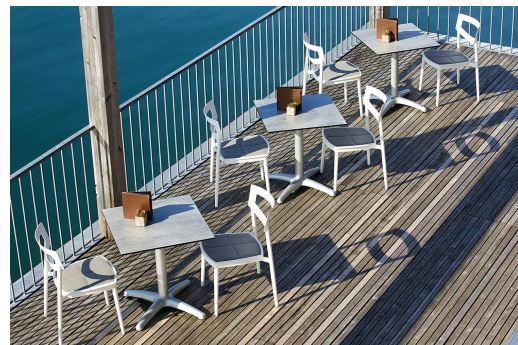

Elegant wirkt der Tisch Kenan mit seinem leicht gebogenen Zehenfuß. Das Aluminiumgestell ist in den Ausführungen Alu poliert, Silber oder Schwarz sowie in Esstisch- oder Stehtischhöhe erhältlich; die Tischplatte ist frei wählbar. Kenan ist für den Indoor- ebenso wie für den Outdoor-Einsatz geeignet, mit FLAT-Technologie oder verstellbaren Bodengleitern erhältlich und kann zusätzlich mit einem Kippmechanismus zum platzparenden Verstauen ausgestattet werden.

Artikelnummer: 10287J

Modell: Kenan

Produktart: Esstisch

Einsatzbereich: Outdoor

Höhe: 74.6 cm

Breite: 70 cm

Tiefe: 70 cm

Gewicht: 34.6 kg

Nicht geeignet für: Meeresklima oder Schwimmbäder

Tischplattenbreite: 70 cm

ESSTISCH KENAN

ESSTISCH KENAN