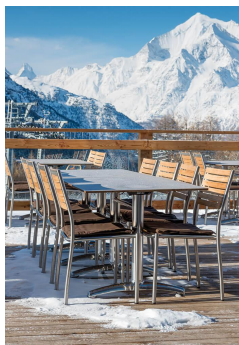

Elegant wirkt der Tisch Kenan mit seinem leicht gebogenen Zehenfuß. Das Aluminiumgestell ist in den Ausführungen Alu poliert, Silber oder Schwarz sowie in Esstisch- oder Stehtischhöhe erhältlich; die Tischplatte ist frei wählbar. Kenan ist für den Indoor- ebenso wie für den Outdoor-Einsatz geeignet, mit FLAT-Technologie oder verstellbaren Bodengleitern erhältlich und kann zusätzlich mit einem Kippmechanismus zum platzparenden Verstauen ausgestattet werden.

Artikelnummer: 10287J

Modell: Kenan

Produktart: Esstisch

Einsatzbereich: Outdoor

Höhe: 74.6 cm

Breite: 70 cm

Tiefe: 70 cm

Gewicht: 34.6 kg

Nicht geeignet für: Meeresklima oder Schwimmbäder

Tischplattenbreite: 70 cm

ESSTISCH KENAN

ESSTISCH KENAN