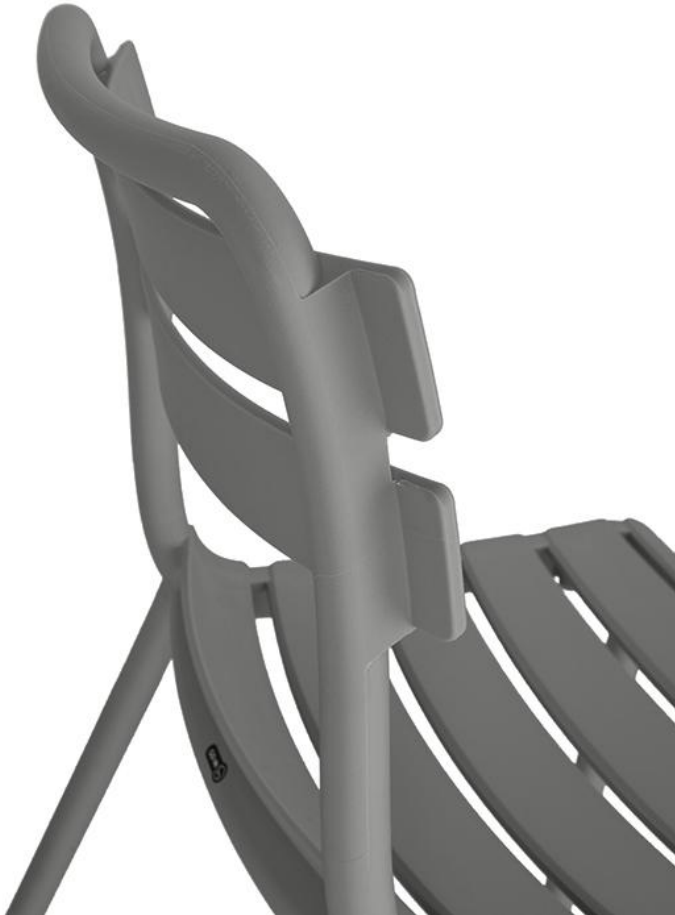

STUHL ESTELA

Gefertigt aus glasfaserverstärktem Polypropylen, überzeugt Estela mit ihrer Stabilität und Leichtigkeit – ideal für die Systemgastronomie. Die klassische Lattenoptik verleiht jedem Außenbereich zeitlose Eleganz. Erhältlich in zwei Farben und wahlweise als Stuhl oder Armlehner, bietet Estela maximale Flexibilität und Komfort. Perfekt für alle, die Qualität und Stil vereinen möchten.

86,00 CHF

STUHL ESTELA

Deine gewählte Variante

Produktdetails

Artikelnummer:	10286N
Modell:	Estela
Produktart:	Stuhl
Gestellmaterial:	glasfaserverstärktes Polypropylen
Gestellfarbe:	taupe
Sitzmaterial:	glasfaserverstärktes Polypropylen
Sitzfarbe:	taupe
Montagestatus:	komplett montiert

Technische Daten

Artikelnummer:	10286N
Modell:	Estela
Produktart:	Stuhl
Einsatzbereich:	Outdoor
Höhe:	83.5 cm
Sitzhöhe:	46 cm
Breite:	50 cm
Tiefe:	58 cm
Sitztiefe:	43.5 cm
Gewicht:	4.6 kg
Stapelbar:	ja
Stapelmenge:	7

STUHL ESTELA

STUHL ESTELA